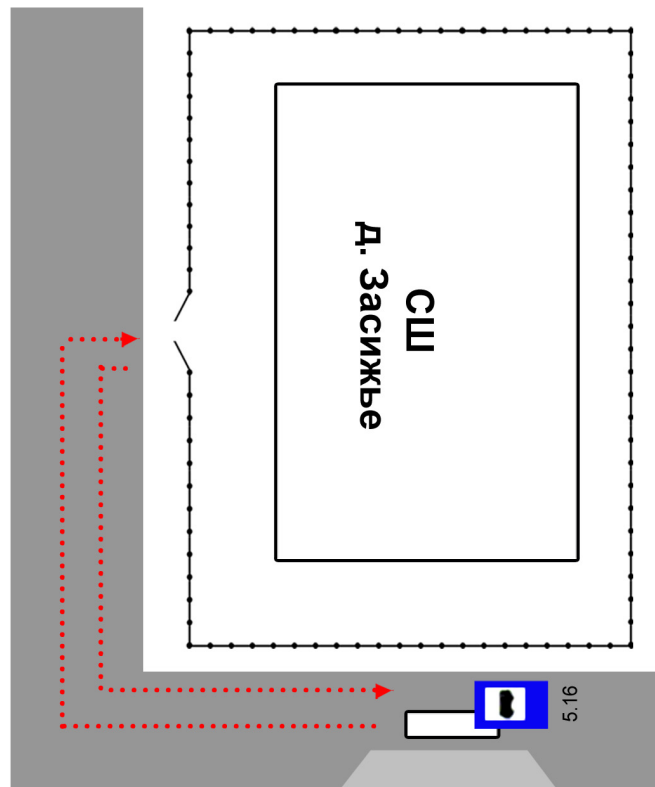

Схема организации дорожного движения в непосредственной близости от образовательного учреждения СШ д. Засижье с размещением соответствующих технических средств, маршруты движения детей.

-  - направление движения детей от остановок маршрутных транспортных средств
-  - ограждение образовательного учреждения